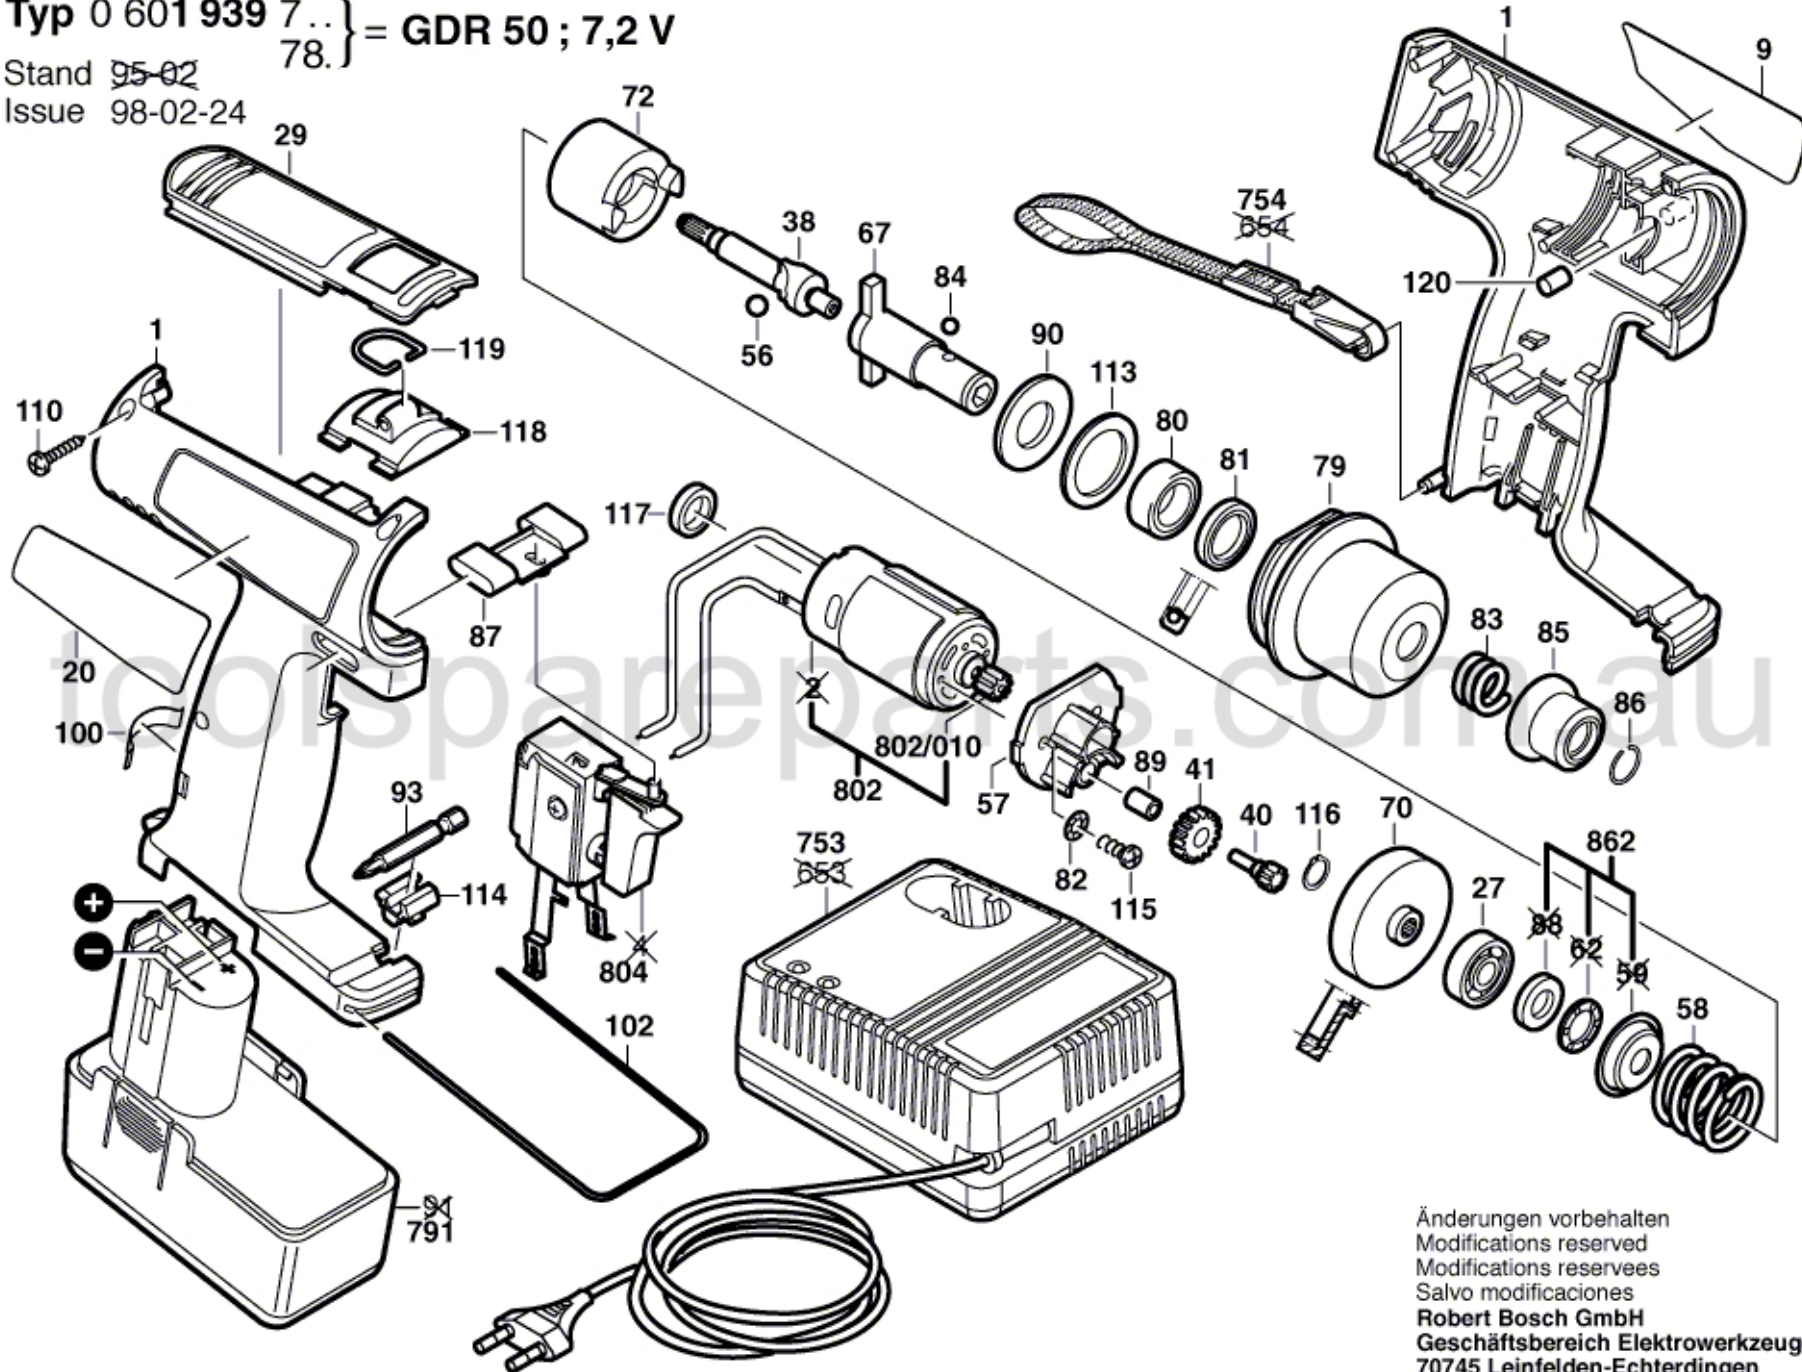

Typ 0 601 939 7.. } = GDR 50 ; 7,2 V
78. }

Stand 95-02

Issue 98-02-24

Änderungen vorbehalten
Modifications reserved
Modificaciones reservées
Salvo modificaciones
Robert Bosch GmbH
Geschäftsbereich Elektrowerkzeuge
70745 Leinfelden-Echterdingen